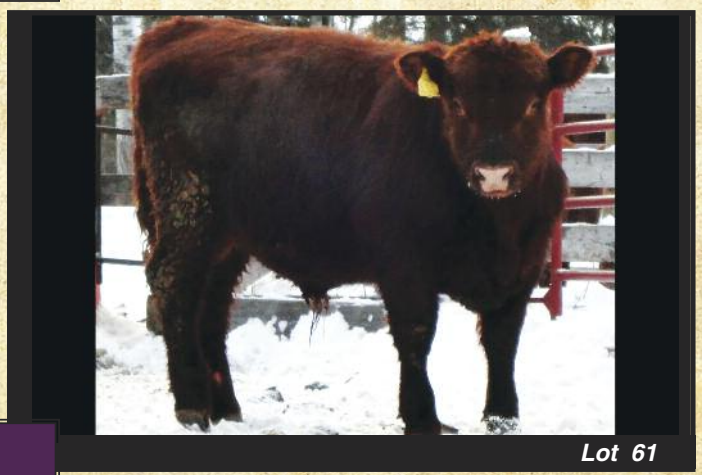

Lot 60

62 Yearling Red Angus

RED SF HIGH CAP 7Z

Jan 23 2012 Reg#: 1661601
Tattoo: HOM 7Z

Sire: RED BJR HIGH CAPACITY 008
RED BRYLOR RSTD HIGH CAPACITY
RED BRYLOR BONITA 36J

Dam: RED BRYLOR WLS GRANDE 608S
RED SF KURUBA 68X
RED SF KURUBA 21T

Weights		EPD's	
BW	70	CE	8.0
WW	629	BW	-3.7
YW		WW	47
		YW	74
		MILK	25
		TM	49